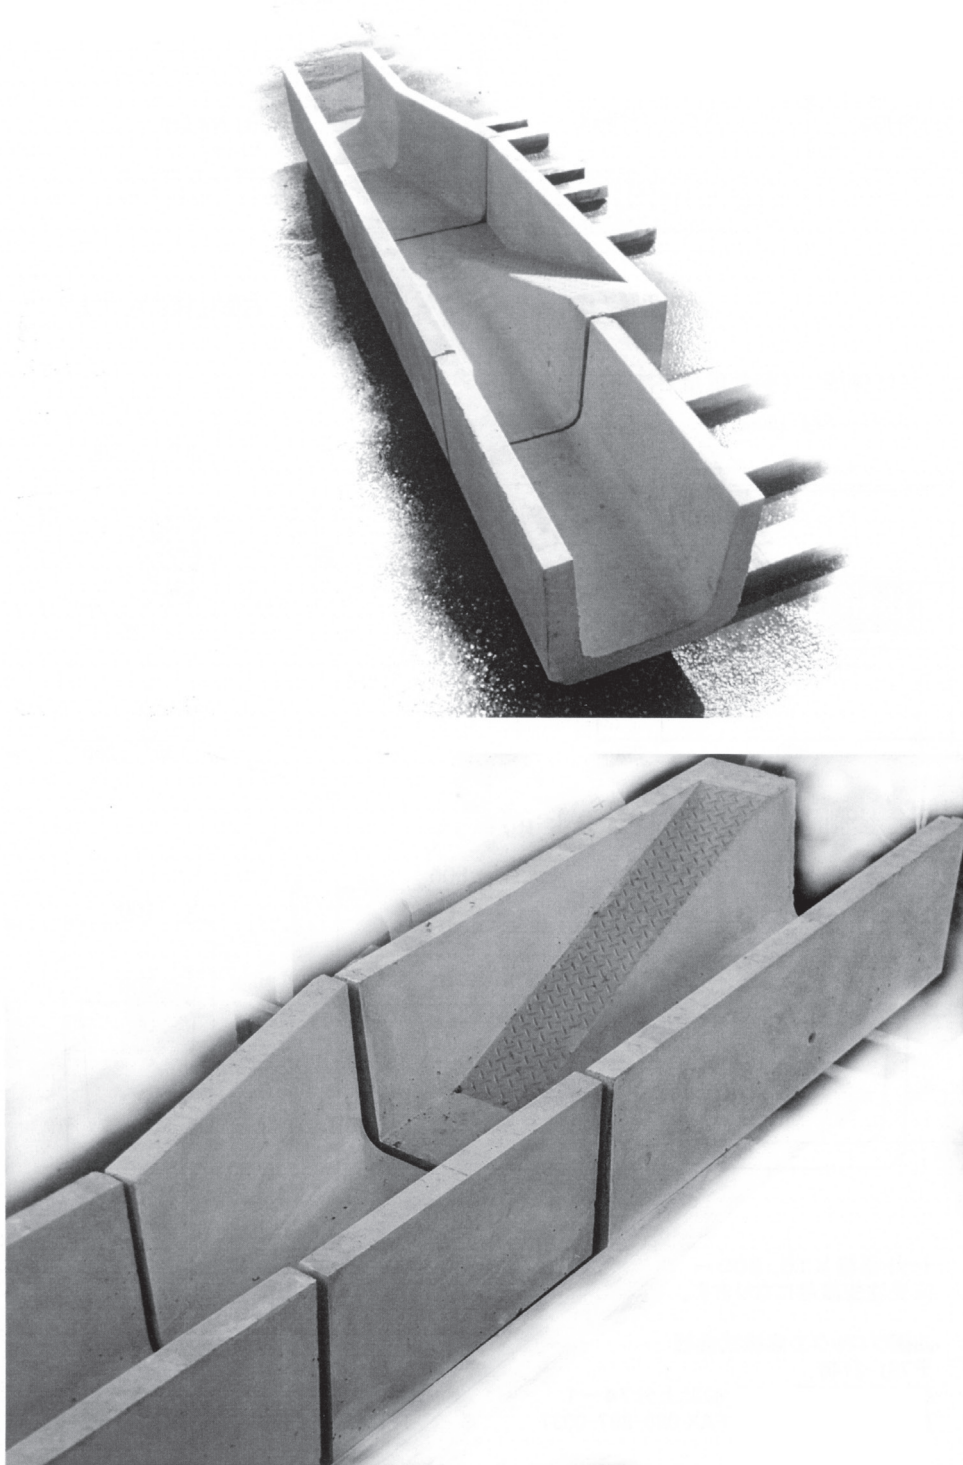

**S-51** エスケープ側溝（小動物保護側溝セット）

水路へ落下した小動物が、自力で側溝から容易にはいだし、脱出できるようにスロープを設けた小動物保護側溝です。

# S-51 エスケープ側溝 (小動物保護側溝セット)

施工イメージ

山手側

図の製品は、右側仕様になります。

スロープ付側溝 (参考重量 215 kg)

スロープ幅 150mm

取合せ側溝 (参考重量 89 kg)

セット価格 ¥16,800-  
※受注生産品になります。