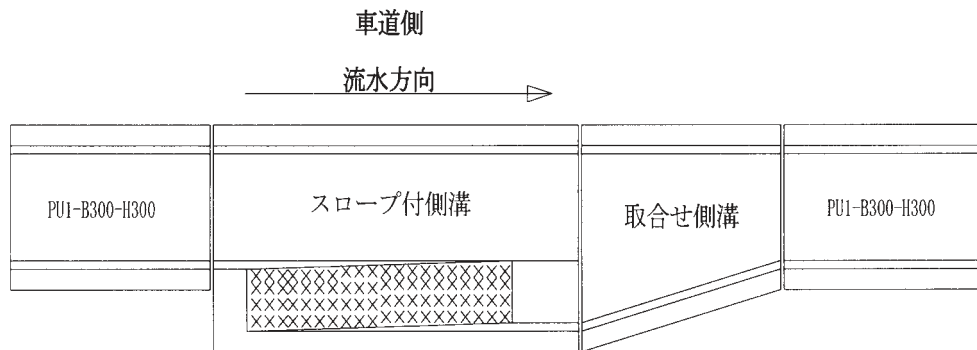

**S-51** エスケープ側溝（小動物保護側溝セット）

水路へ落下した小動物が、自力で側溝から容易にはいだし、脱出できるようにスロープを設けた小動物保護側溝です。

# S-51 エスケープ側溝 (小動物保護側溝セット)

施工イメージ

山手側

図の製品は、右側仕様になります。

スロープ付側溝 (参考重量 215 kg)

スロープ幅 150mm

取合せ側溝 (参考重量 89 kg)

セット価格 ¥16,800-  
※受注生産品になります。