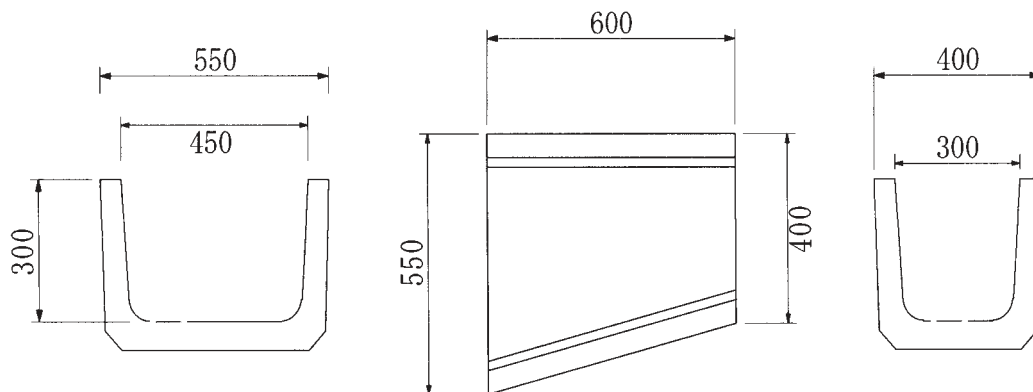

**S-51** エスケープ側溝（小動物保護側溝セット）

水路へ落下した小動物が、自力で側溝から容易にはいだし、脱出できるようにスロープを設けた小動物保護側溝です。

# S-51 エスケープ側溝 (小動物保護側溝セット)

施工イメージ

山手側

図の製品は、右側仕様になります。

スロープ付側溝 (参考重量 215 kg)

スロープ幅 150mm

取合せ側溝 (参考重量 89 kg)

セット価格 ¥16,800-  
※受注生産品になります。

※左右、使用方向があります。