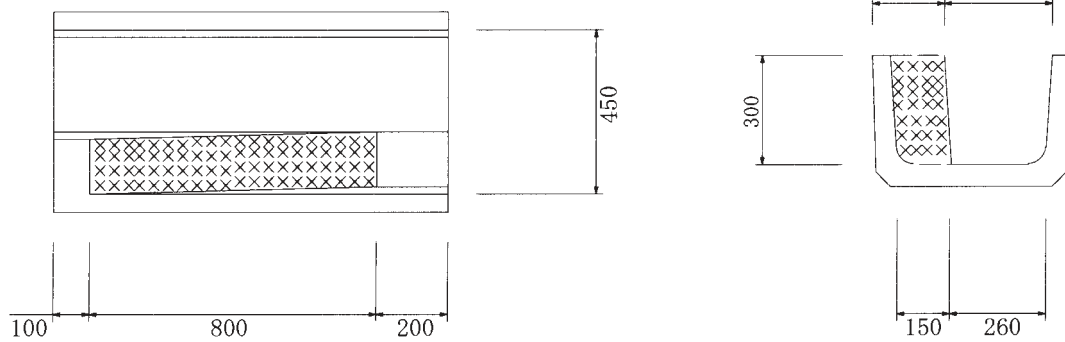

**S-51** エスケープ側溝（小動物保護側溝セット）

水路へ落下した小動物が、自力で側溝から容易にはいだし、脱出できるようにスロープを設けた小動物保護側溝です。

# S-51 エスケープ側溝 (小動物保護側溝セット)

施工イメージ

山手側

図の製品は、右側仕様になります。

スロープ付側溝 (参考重量 215 kg)

スロープ幅 150mm

取合せ側溝 (参考重量 89 kg)

セット価格 ¥16,800-  
※受注生産品になります。

※左右、使用方向があります。