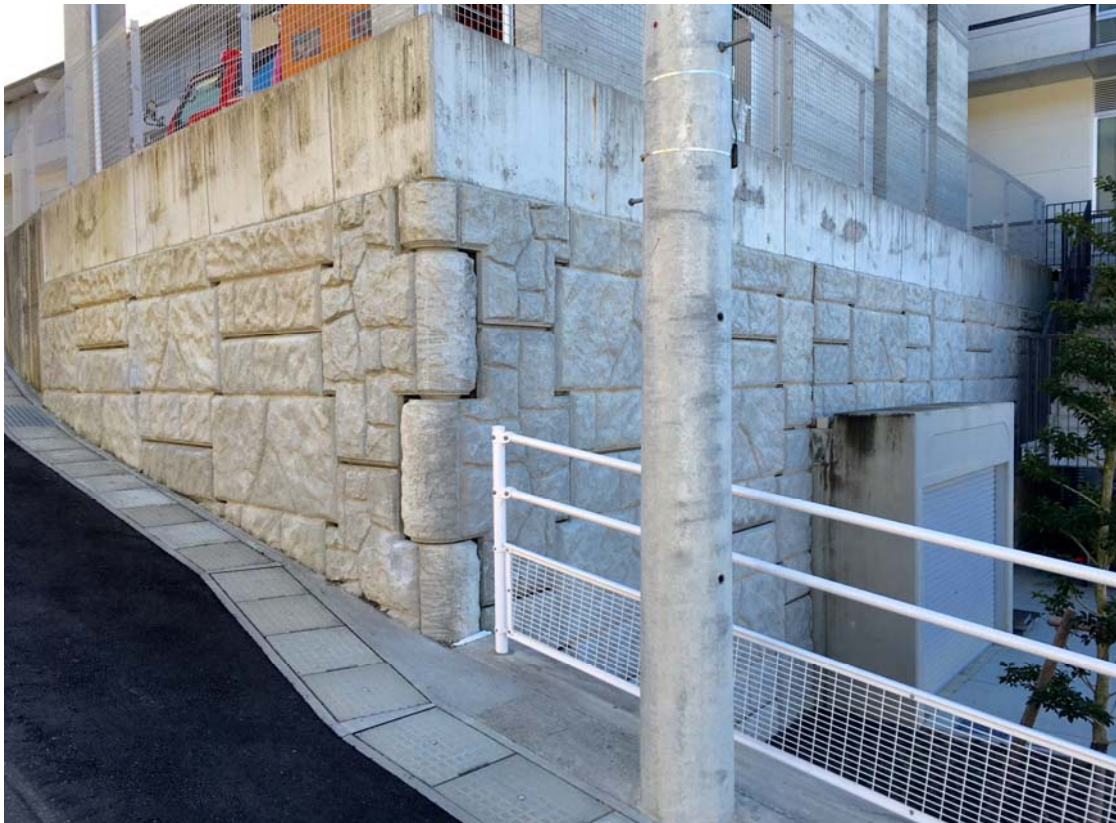

施工事例

製品名 : テールアルメ
施工場所: 高知県吾川郡いの町役場庁舎

施工事例

製品名 : テールアルメ
施工場所: 高知県南国市

施工事例

製品名 : アクアテール35・スーパーテールアルメ
施工場所: 高知県香美市