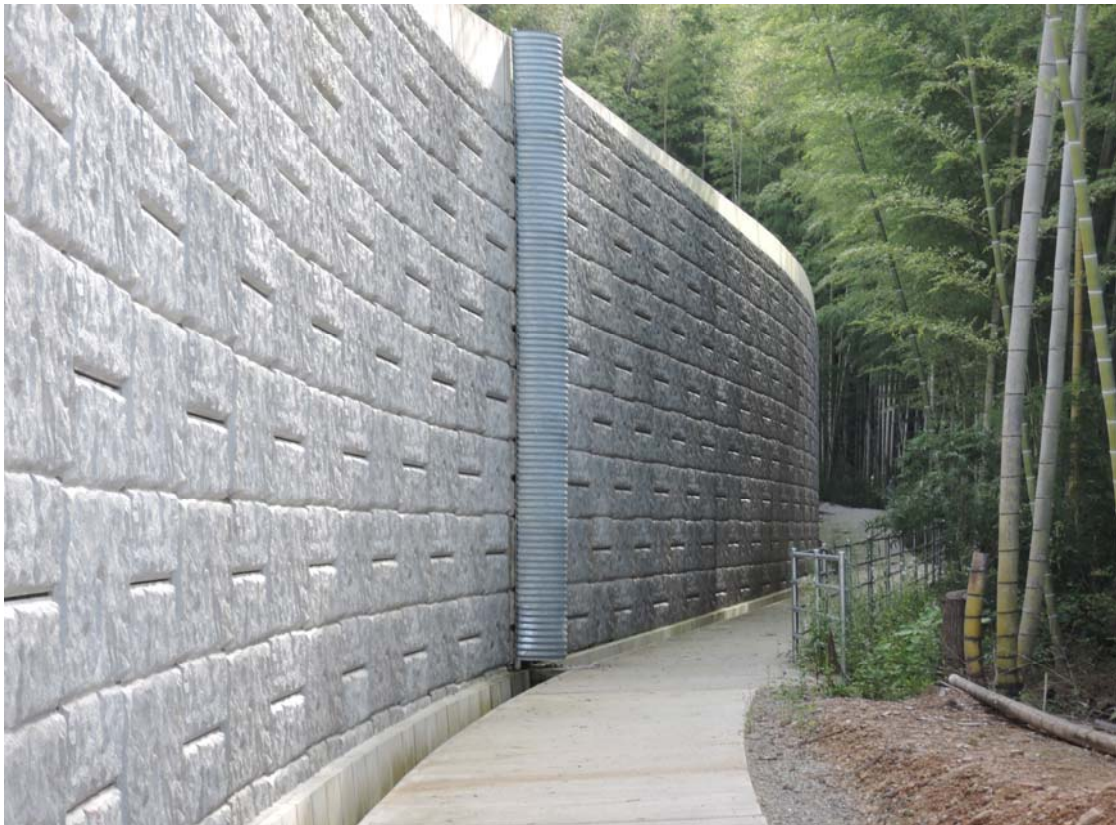

施工事例

製品名 : テールアルメ
施工場所: 高知県吾川郡いの町役場庁舎

施工事例

製品名 : テールアルメ
施工場所: 高知県南国市

施工事例

製品名 : アクアテール35・スーパーテールアルメ
施工場所: 高知県香美市